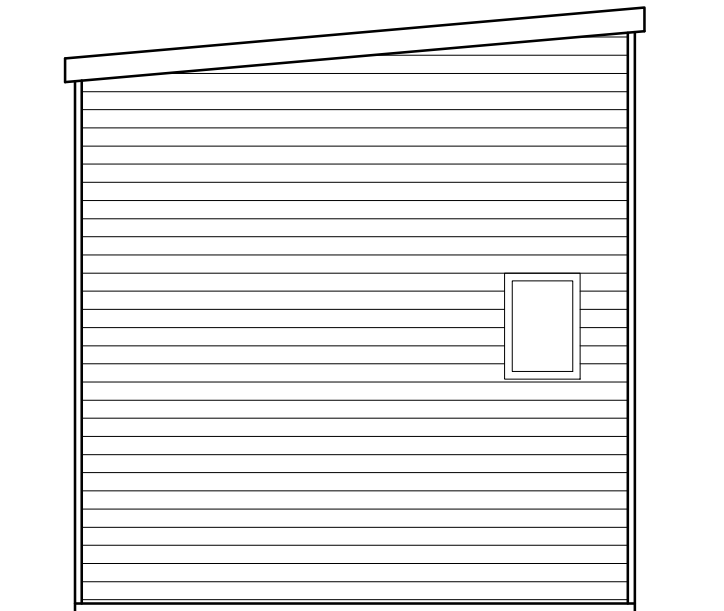

FASADER: BAKSIDA + GAVEL
SKALA 1:50 (A4)

**Innerstadens
arkitekter**

FASADER: FRONT + GAVEL
SKALA 1:50 (A4)

| 500 | 360 |

**Innerstadens
arkitekter**

PLAN, LOFT
SKALA 1:50 (A4)

**Innerstadens
arkitekter**

PLAN, NEDRE
SKALA 1:50 (A4)