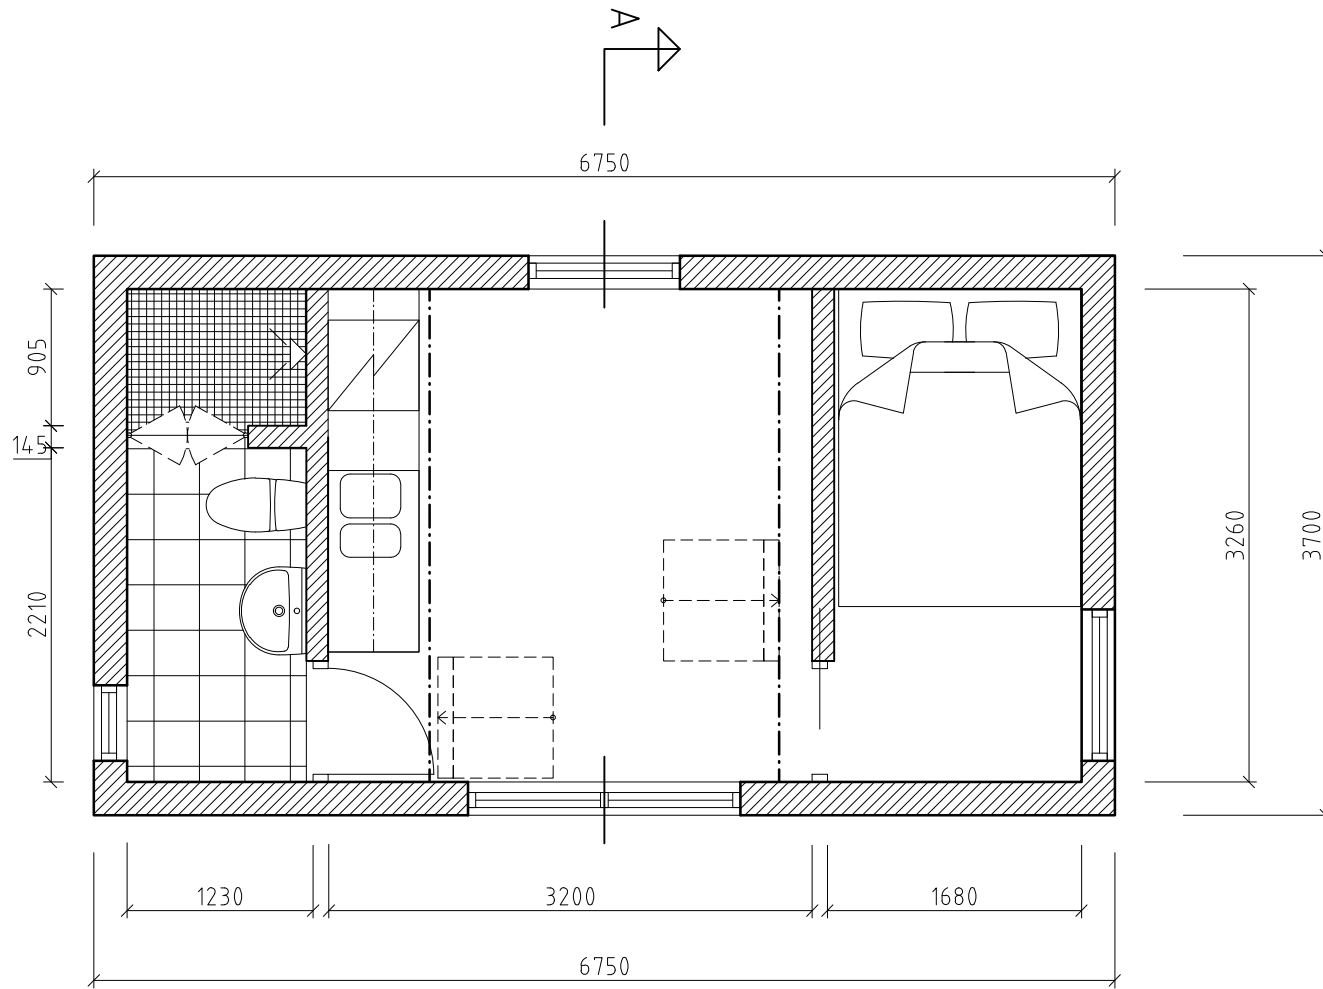

FASADER: BAKSIDA + GAVEL
SKALA 1:50 (A4)

**Innerstadens
arkitekter**

FASADER: FRONT + GAVEL
SKALA 1:50 (A4)

| 500 | 360 |

**Innerstadens
arkitekter**

PLAN, LOFT
SKALA 1:50 (A4)

**Innerstadens
arkitekter**

PLAN, NEDRE
SKALA 1:50 (A4)