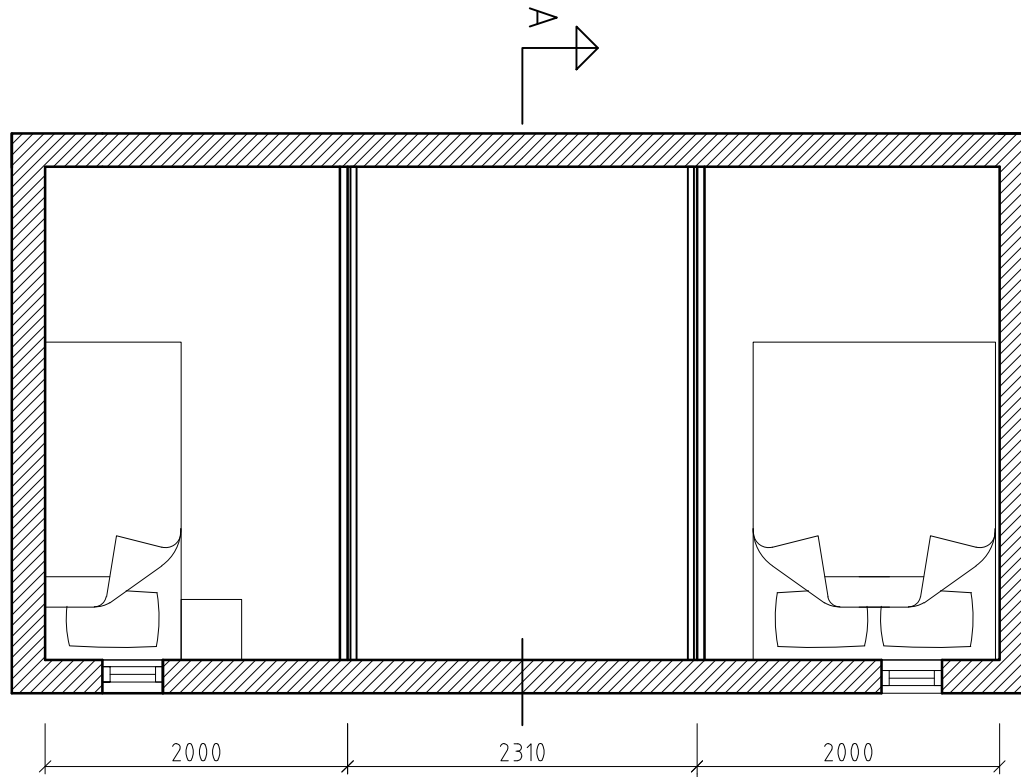

FASADER: BAKSIDA + GAVEL
SKALA 1:50 (A4)

**Innerstadens
arkitekter**

FASADER: FRONT + GAVEL
SKALA 1:50 (A4)

| 500 | 360 |

**Innerstadens
arkitekter**

PLAN, LOFT
SKALA 1:50 (A4)

**Innerstadens
arkitekter**

PLAN, NEDRE
SKALA 1:50 (A4)