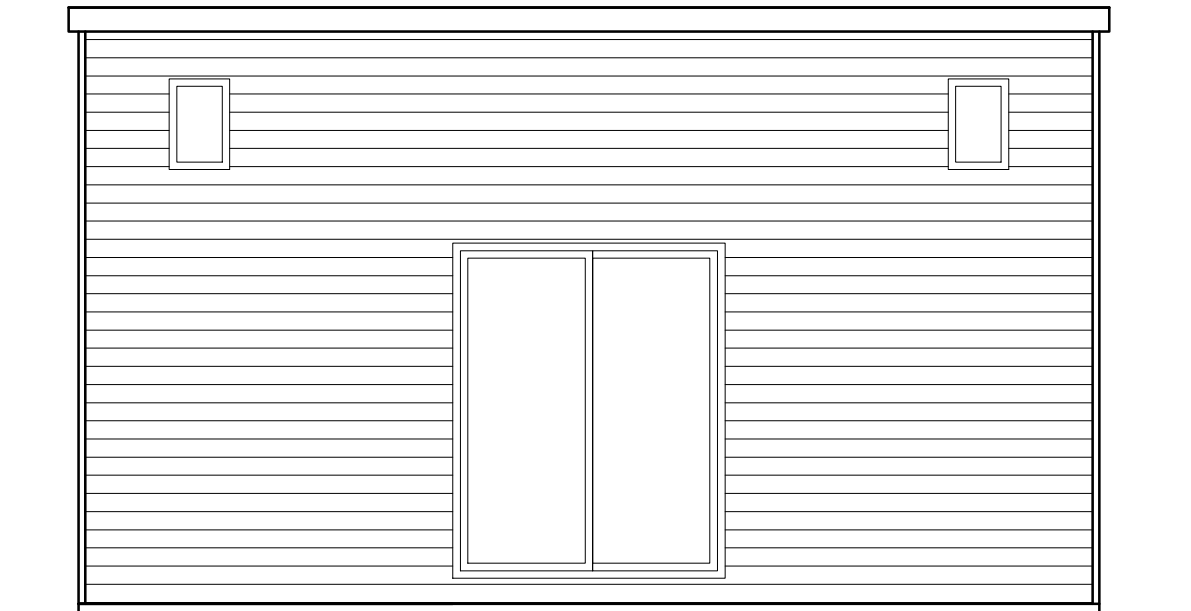

FASADER: BAKSIDA + GAVEL
SKALA 1:50 (A4)

**Innerstadens
arkitekter**

FASADER: FRONT + GAVEL
SKALA 1:50 (A4)

| 500 | 360 |

**Innerstadens
arkitekter**

PLAN, LOFT
SKALA 1:50 (A4)

**Innerstadens
arkitekter**

PLAN, NEDRE
SKALA 1:50 (A4)