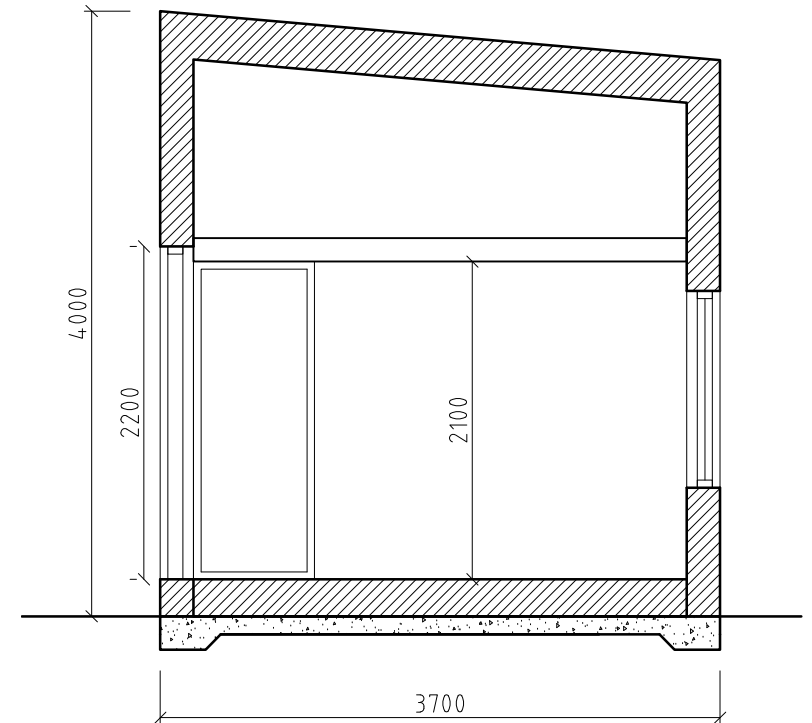

SEKTION
SKALA 1:50 (A4)