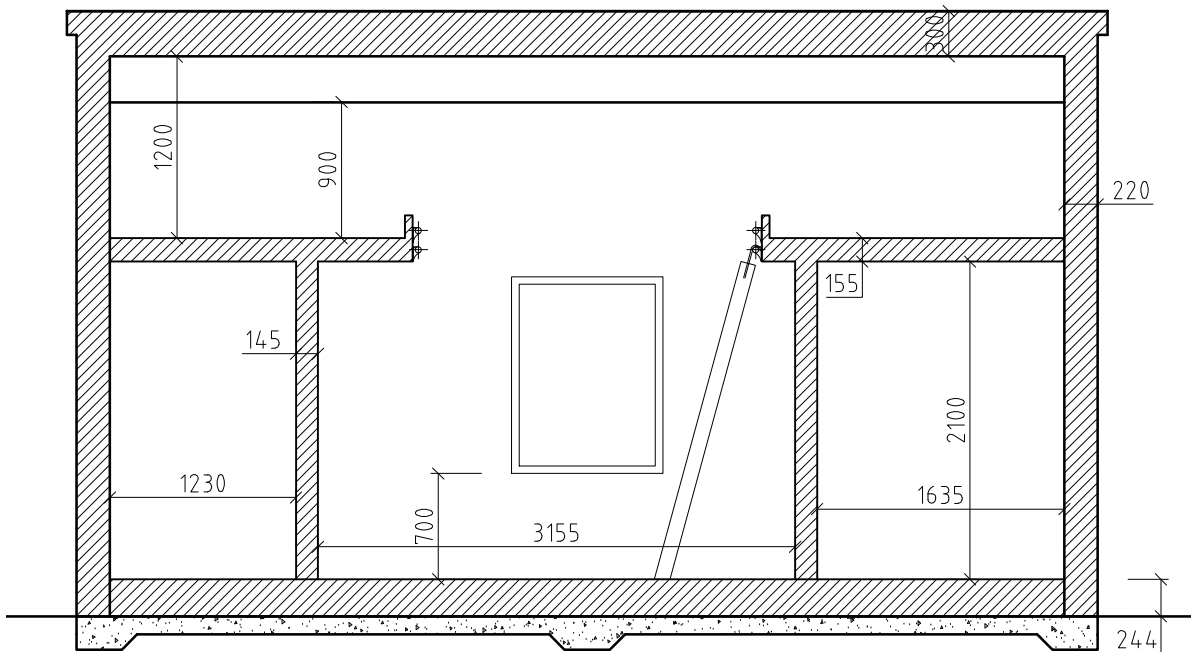

SEKTION
SKALA 1:50 (A4)