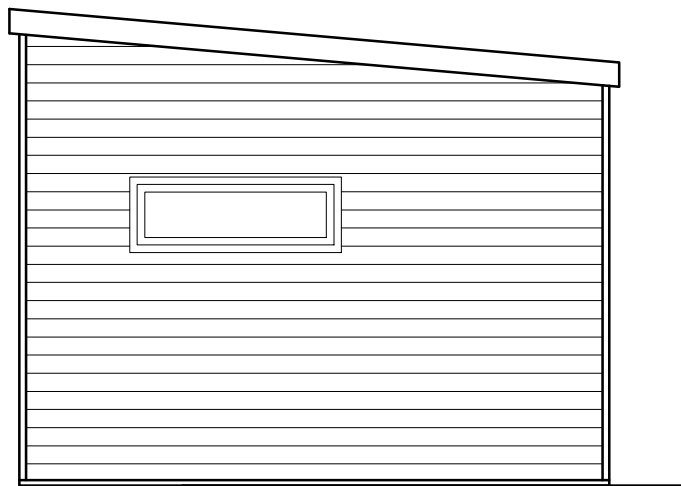

Skala 1:50(A4)

FASADER: GAVEL + BAKSIDA
SKALA 1:50 (A4)

**Innerstadens
arkitekter**

Aschebergsgatan 21, 411 27 Göteborg
www.innerstad.se info@innerstad.se
031-701 00 79

Skala 1:50(A4)

FASADER: GAVEL + FRONT
SKALA 1:50 (A4)