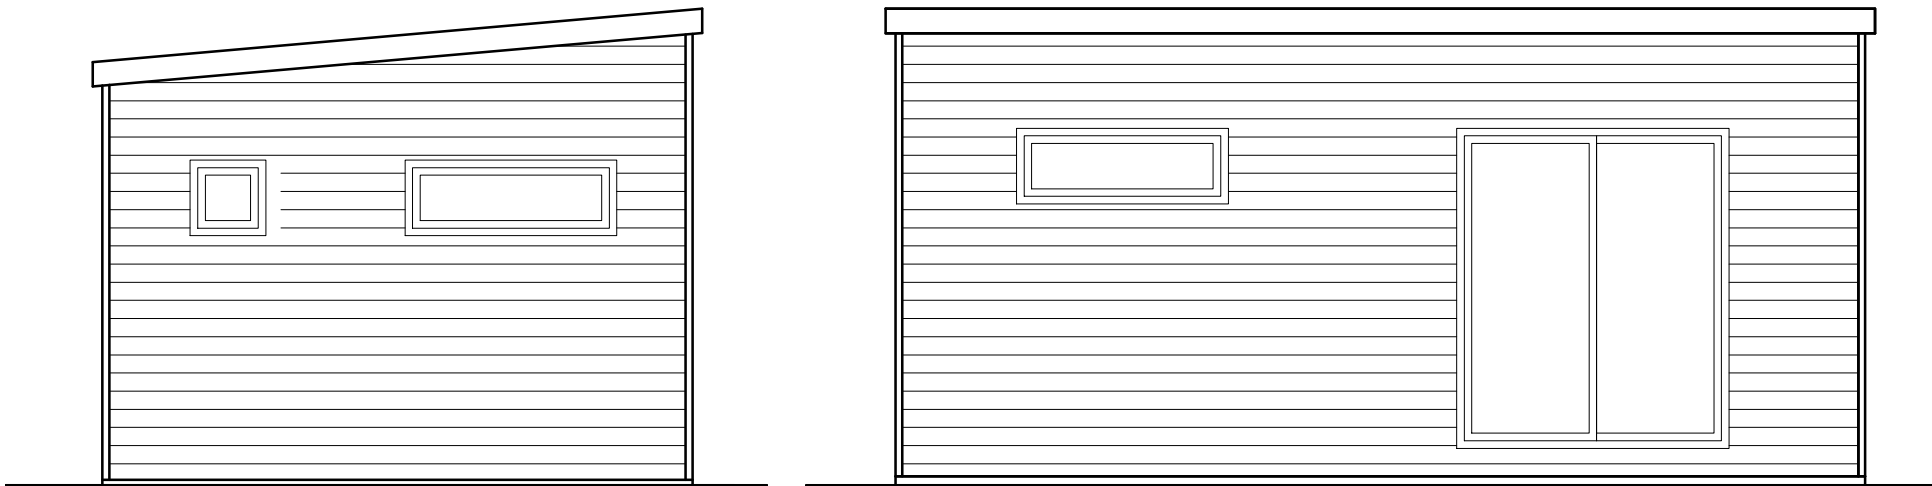

Skala 1:50(A4)

FASADER: GAVEL + BAKSIDA
SKALA 1:50 (A4)

**Innerstadens
arkitekter**

Aschebergsgatan 21, 411 27 Göteborg
www.innerstad.se info@innerstad.se
031-701 00 79

Skala 1:50(A4)

FASADER: GAVEL + FRONT
SKALA 1:50 (A4)