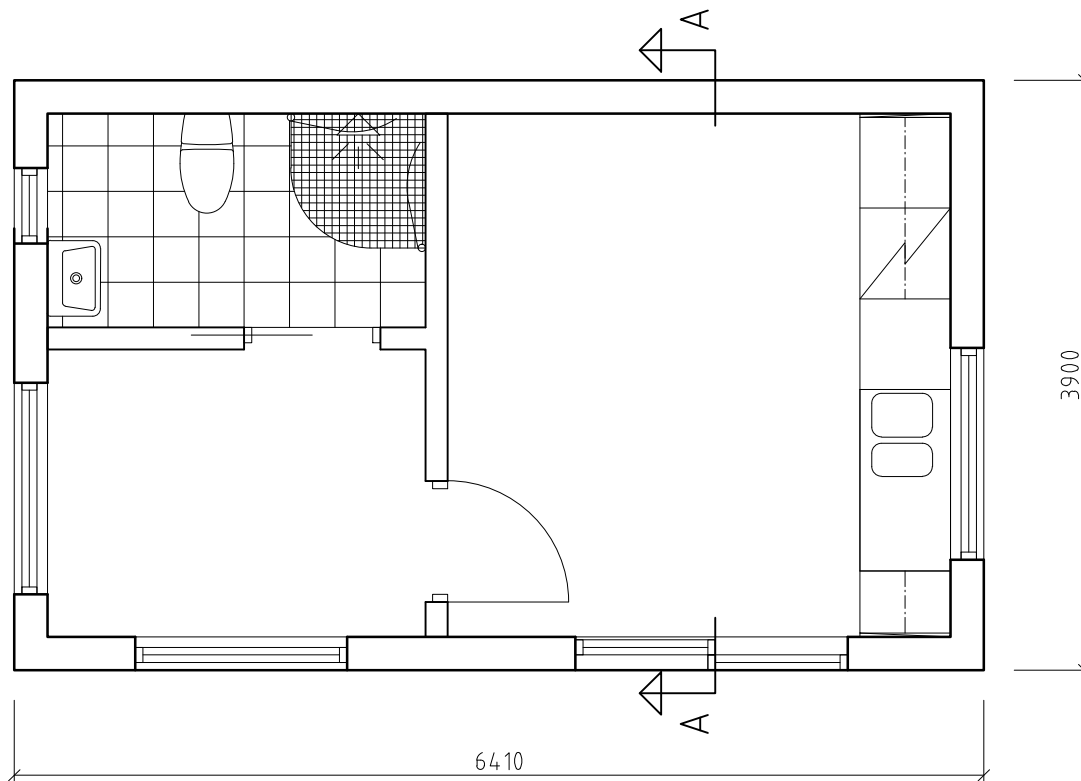

Skala 1:50(A4)

FASADER: GAVEL + BAKSIDA
SKALA 1:50 (A4)

**Innerstadens
arkitekter**

Aschebergsgatan 21, 411 27 Göteborg
www.innerstad.se info@innerstad.se
031-701 00 79

Skala 1:50(A4)

FASADER: GAVEL + FRONT
SKALA 1:50 (A4)

**Innerstadens
arkitekter**

Skala 1:50(A4)

PLAN
SKALA 1:50 (A4)

**Innerstadens
arkitekter**

Aschebergsgatan 21, 411 27 Göteborg
www.innerstad.se info@innerstad.se
031-701 00 79

Skala 1:50(A4)

SEKTION
SKALA 1:50 (A4)