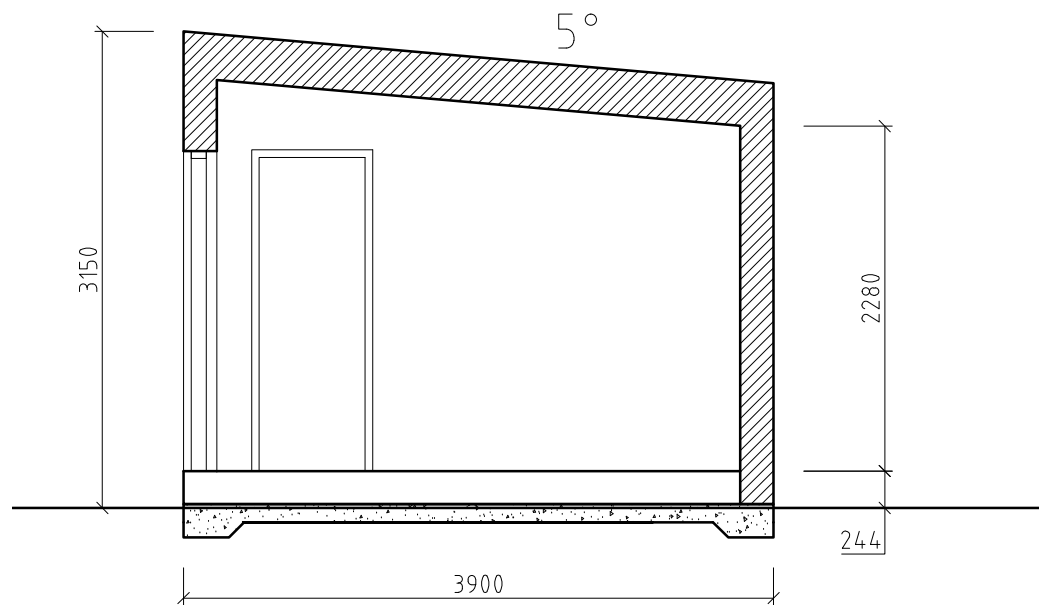

**Innerstadens
arkitekter**

Skala 1:50(A4)

PLAN
SKALA 1:50 (A4)

**Innerstadens
arkitekter**

Aschebergsgatan 21, 411 27 Göteborg
www.innerstad.se info@innerstad.se
031-701 00 79

Skala 1:50(A4)

SEKTION
SKALA 1:50 (A4)