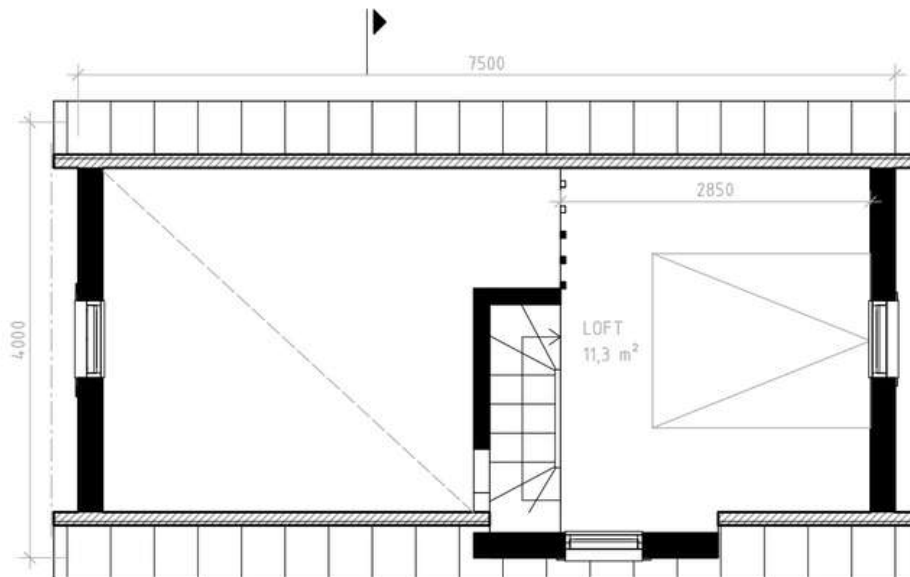

Attefallshus

Uppsala 30 - (815 Älvängen)

EXTRAHUSET

Attefallshus

Uppsala 30 - Vi skapar huset efter dina önskningar!

EXTRAHUSET