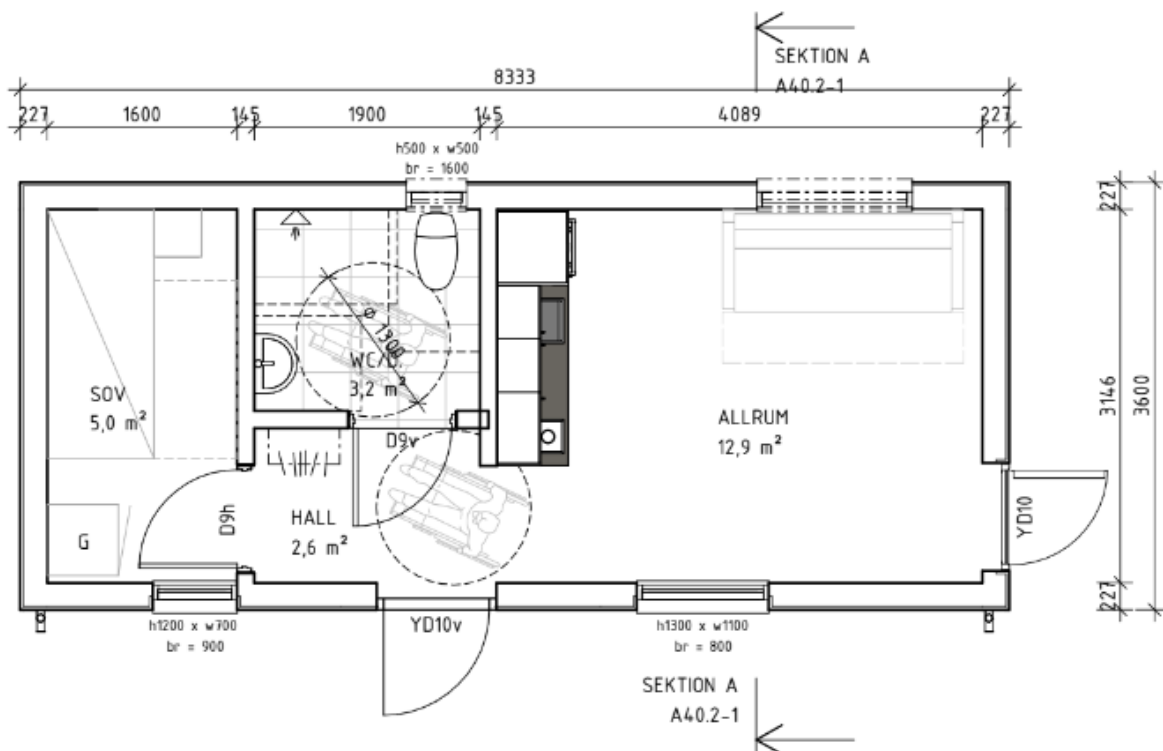

Bohuslän

Attefallshus | 30m²

Pris: 925.000kr

Vad ingår i priset?

- Nyckelfärdigt hus enligt ritning och specifikation på nästa sida.
- Fullt utrustat mellankök med Electrolux vitvaror
- Helkaklat badrum.
- Loft med stege.
- Fransk altandörr.

Entréplan

1 : 50

SKALA 1:50

METER

BET	ANT	ÄNDRINGEN AVSER	DATUM	SIGN
UPPDRAGNR 190403	KONSTR. AV AMZ	GRANSKAD AMZ		
DATUM 2023-05-11	HANDLÄGGARE A MEHDIZADE, ARKITEKT-	SAR/MSA		

BOHUSLÄN 30

ENTRÉPLAN

SKALA 1 : 50 (A4) NUMMER A40.1-1

BET

Grundläggande information:

- **Moduldimension:** 3,6 x 8,33 x 3,95 m.
- **Isolering i väggar, golv, tak:** 150mm, 200mm, 250mm.
- **Fasad:** Träpanel (horisontellt), standardprofil.
- **Fönster:** PVC, 3-glas
- **Golv:** Laminat.
- **Loft:** Inkluderat med stege.
- **Vägg & tak:** Invändig träpanel, vitmålad.
- **Altandörr:** Fransk singeldörr.
- **Dörr:** SAFCO Ystad.
- **Tak:** Takpapp 2 lager, underlag & ytpapp, Bituminous.