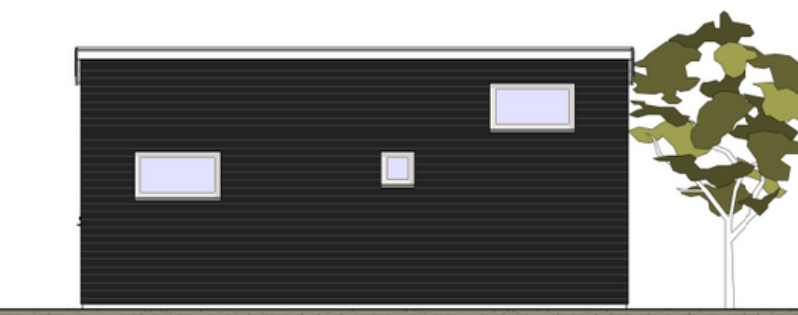

Bohuslän

Attefallshus | 30m²

Pris: 925.000kr

Vad ingår i priset?

- Nyckelfärdigt hus enligt ritning och specifikation på nästa sida.
- Fullt utrustat mellankök med Electrolux vitvaror
- Helkaklat badrum.
- Loft med stege.
- Fransk altandörr.

Entréplan

1 : 50

SKALA 1:50

METER

BET	ANT	ÄNDRINGEN AVSER	DATUM	SIGN
UPPDRAGNR 190403	KONSTR. AV AMZ	GRANSKAD AMZ		
DATUM 2023-05-11	HANDLÄGGARE A MEHDIZADE, ARKITEKT-	SAR/MSA		

BOHUSLÄN 30

ENTRÉPLAN

SKALA 1 : 50 (A4) NUMMER A40.1-1

BET

Grundläggande information:

- **Moduldimension:** 3,6 x 8,33 x 3,95 m.
- **Isolering i väggar, golv, tak:** 150mm, 200mm, 250mm.
- **Fasad:** Träpanel (horisontellt), standardprofil.
- **Fönster:** PVC, 3-glas
- **Golv:** Laminat.
- **Loft:** Inkluderat med stege.
- **Vägg & tak:** Invändig träpanel, vitmålad.
- **Altandörr:** Fransk singeldörr.
- **Dörr:** SAFCO Ystad.
- **Tak:** Takpapp 2 lager, underlag & ytpapp, Bituminous.