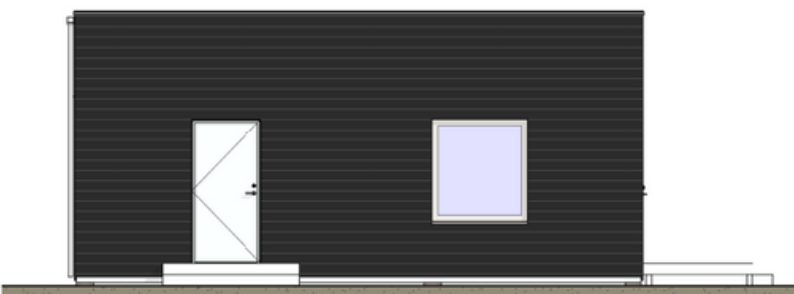

Falsterbo

Attefallshus | 30m²

Pris: 925.000kr

Vad ingår i priset?

- Nyckelfärdigt hus enligt ritning och specifikation på nästa sida.
- Fullt utrustat mellankök med Electrolux vitvaror
- Helkaklat badrum.
- Loft med stegen.
- Fransk altandörr.

Entréplan

1 : 50

BET	ANT	ÄNDRINGEN AVSER	DATUM	SEN	FALSTERBO 30		
UPPDRAGNR 190403	KONSTR. AV AMZ	GRANSKAD AMZ	ENTRÉPLAN				
DATUM 2023-05-11	HANDLÄGGARE A. MEHDIZADE- ARKITEKT, SAR/MSA	SKALA 1 : 50 (A4)	NUMMER A40.1-1	BET			

Grundläggande information:

- **Moduldimension:** 3,6 x 8,33 x 3,95 m.
- **Isolering i väggar, golv, tak:** 150mm, 200mm, 250mm.
- **Fasad:** Träpanel (horisontellt), standardprofil.
- **Fönster:** PVC, 3-glas
- **Golv:** Laminat.
- **Loft:** Inkluderat med stege.
- **Vägg & tak:** Invändig träpanel, vitmålad.
- **Altandörr:** Fransk singeldörr.
- **Dörr:** SAFCO Ystad.
- **Tak:** Takpapp 2 lager, underlag & ytpapp, Bituminous.