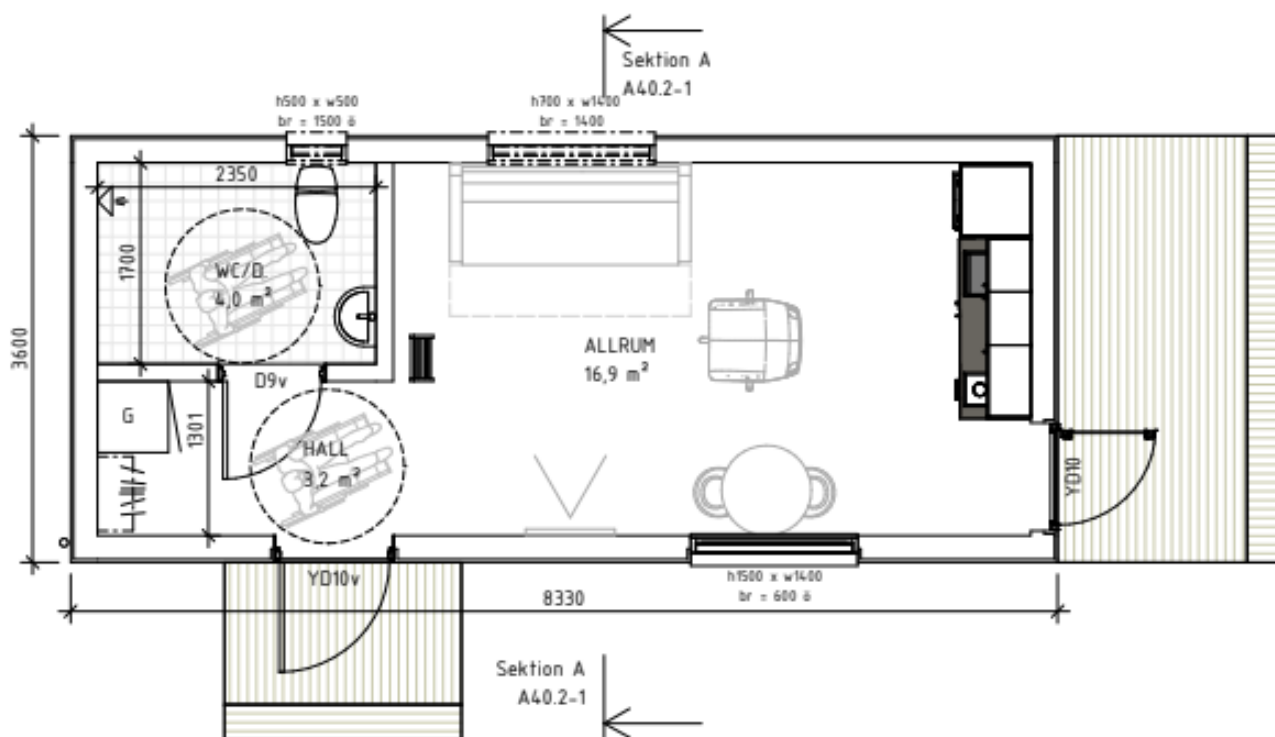

Falsterbo

Attefallshus | 30m²

Pris: 925.000kr

Vad ingår i priset?

- Nyckelfärdigt hus enligt ritning och specifikation på nästa sida.
- Fullt utrustat mellankök med Electrolux vitvaror
- Helkaklat badrum.
- Loft med stegen.
- Fransk altandörr.

Entréplan

1 : 50

BET	ANT	ÄNDRINGEN AVSER	DATUM	SEN	FALSTERBO 30		
UPPDRAGNR 190403	KONSTR. AV AMZ	GRANSKAD AMZ	ENTRÉPLAN				
DATUM 2023-05-11	HANDLÄGGARE A. MEHDIZADE- ARKITEKT, SAR/MSA	SKALA 1 : 50 (A4)	NUMMER A40.1-1	BET			

Grundläggande information:

- **Moduldimension:** 3,6 x 8,33 x 3,95 m.
- **Isolering i väggar, golv, tak:** 150mm, 200mm, 250mm.
- **Fasad:** Träpanel (horisontellt), standardprofil.
- **Fönster:** PVC, 3-glas
- **Golv:** Laminat.
- **Loft:** Inkluderat med stege.
- **Vägg & tak:** Invändig träpanel, vitmålad.
- **Altandörr:** Fransk singeldörr.
- **Dörr:** SAFCO Ystad.
- **Tak:** Takpapp 2 lager, underlag & ytpapp, Bituminous.