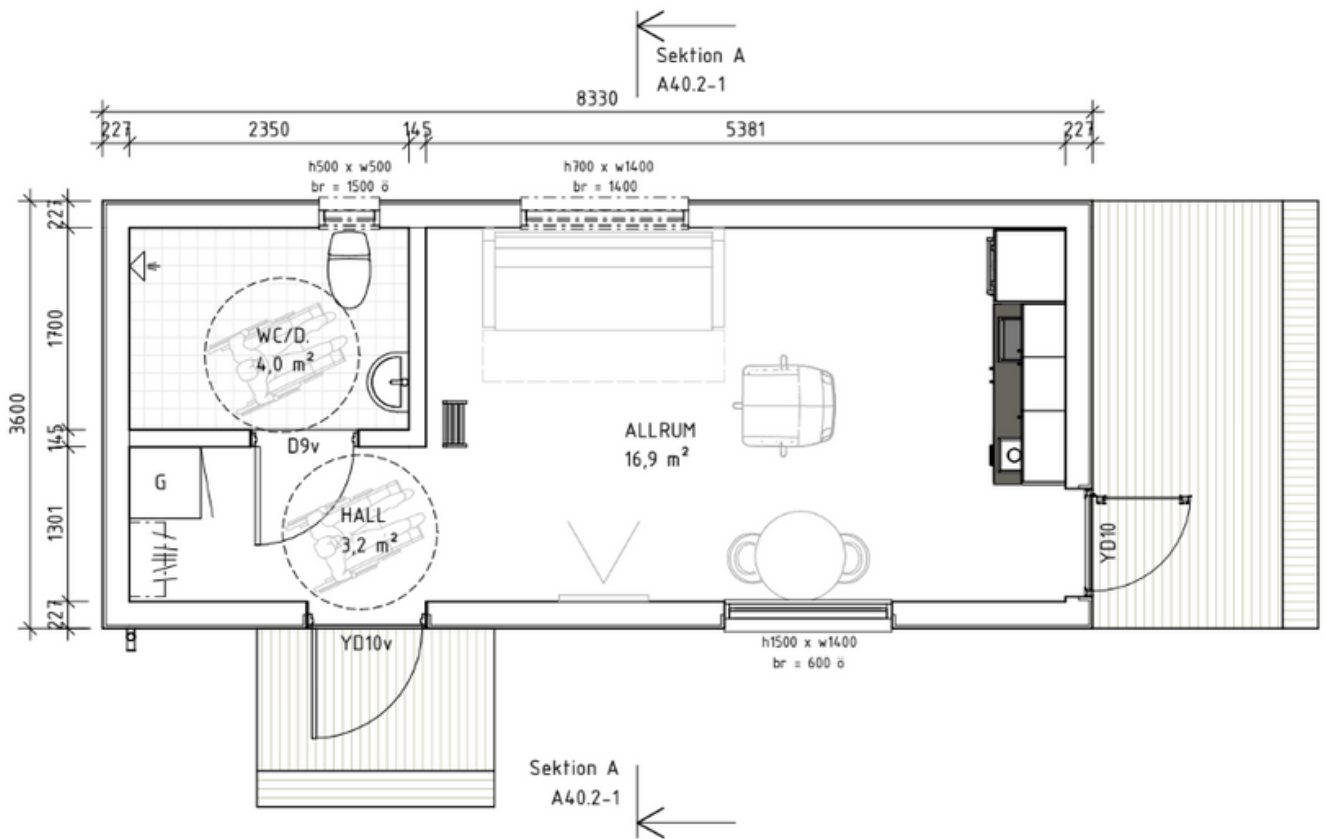

# Attefallshus - Standardhus 30 kvm | EXTRAHuset

1 : 50 (A4)

NUMMER

A40.1-1

BET

## Grundläggande information:

- **Moduldimension:** 3,6 x 8,33 x 3,95 m.
- **Isolering i väggar, golv, tak:** 150mm, 200mm, 250mm.
- **Fasad:** Träpanel (horisontellt), standardprofil.
- **Fönster:** PVC, 3-glas
- **Golv:** Laminat.
- **Loft:** Inkluderat med stege.
- **Vägg & tak:** Invändig träpanel, vitmålad.
- **Altandörr:** Fransk singeldörr.
- **Dörr:** SAFCO Ystad.
- **Tak:** Takpapp 2 lager, underlag & ytpapp, Bituminous.