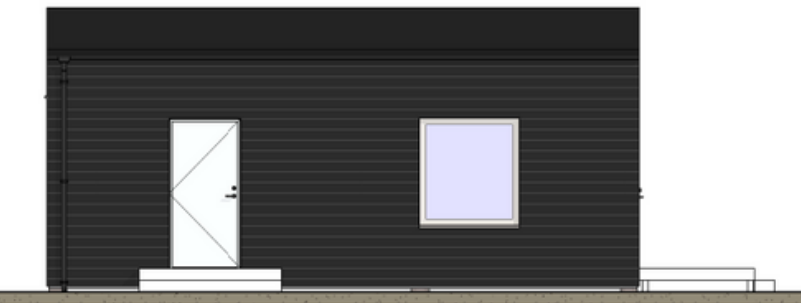

# Gotland

Attefallshus | 30m<sup>2</sup>

Pris: 925.000kr

# Attefallshus - Standardhus 30 kvm | EXTRAHuset

## Grundläggande information:

- **Moduldimension:** 3,6 x 8,33 x 3,95 m.
- **Isolering i väggar, golv, tak:** 150mm, 200mm, 250mm.
- **Fasad:** Träpanel (horisontellt), standardprofil.
- **Fönster:** PVC, 3-glas
- **Golv:** Laminat.
- **Loft:** Inkluderat med stege.
- **Vägg & tak:** Invändig träpanel, vitmålad.
- **Altandörr:** Fransk singeldörr.
- **Dörr:** SAFCO Ystad.
- **Tak:** Takpapp 2 lager, underlag & ytpapp, Bituminous.