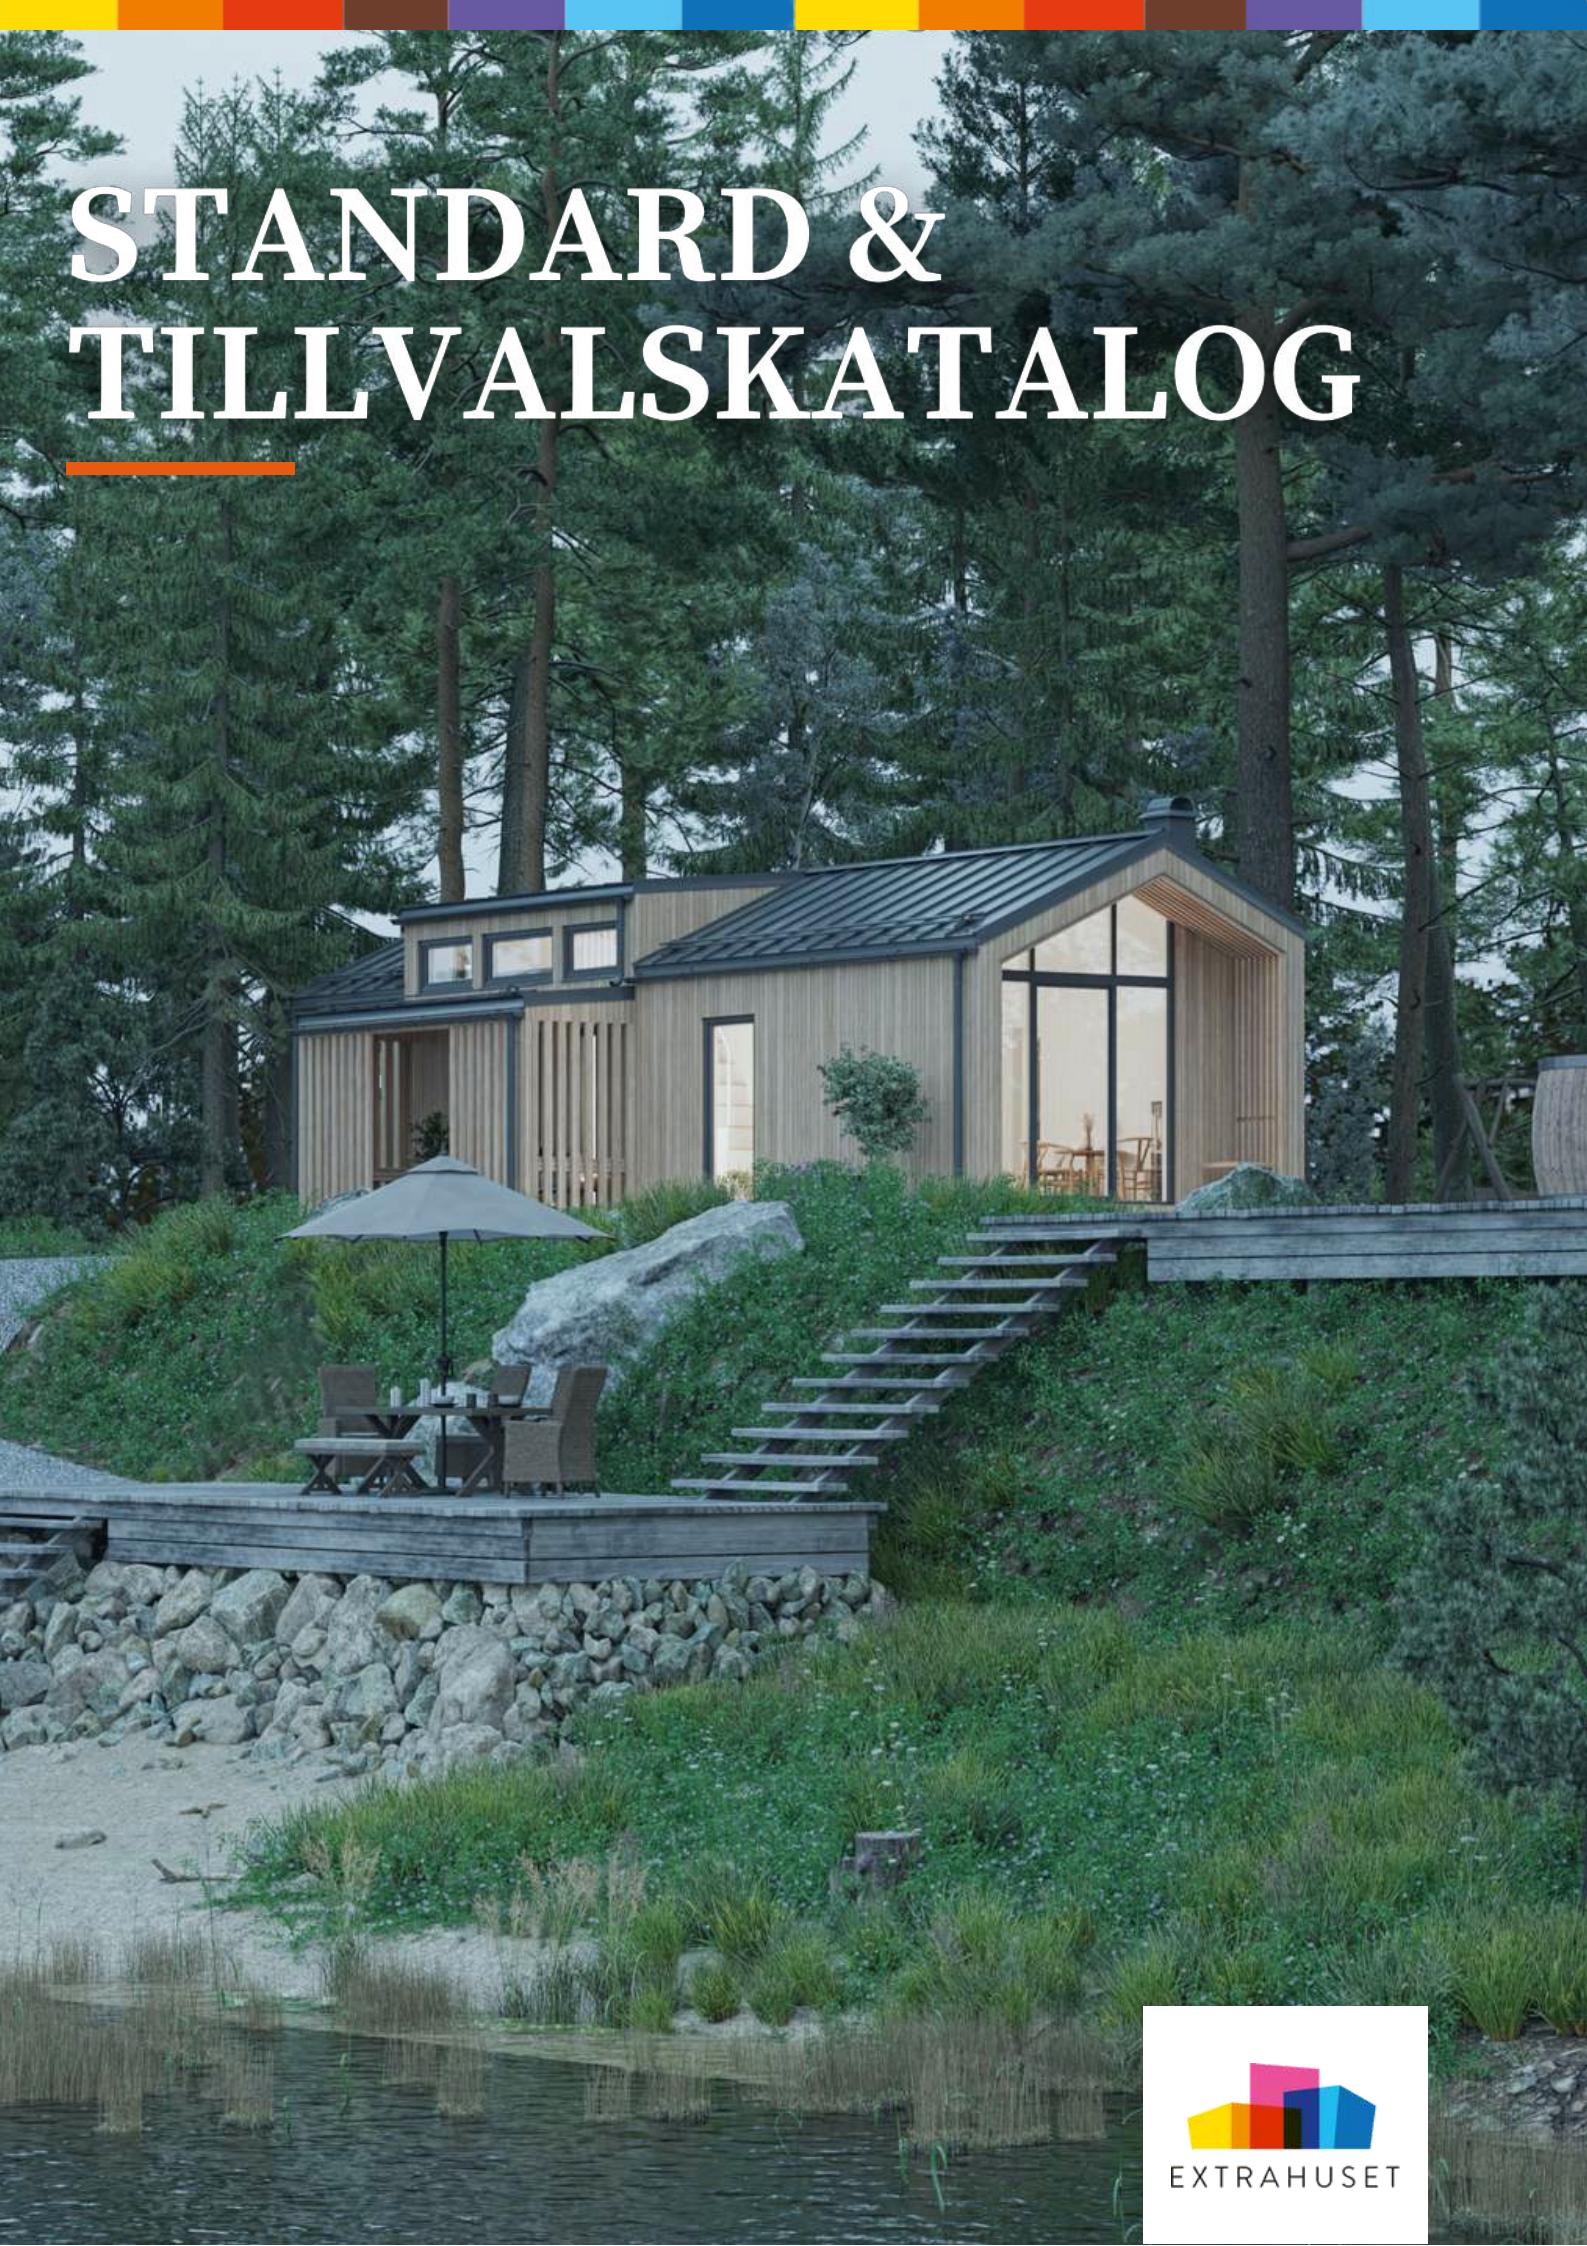

STANDARD & TILLVALSKATALOG