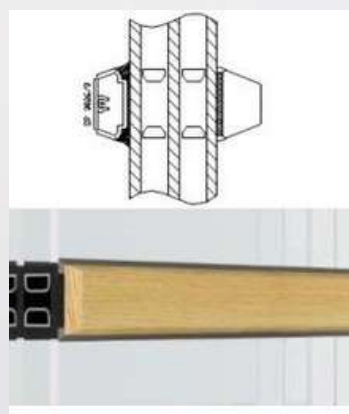

Material - Spröjs på fönster

Standard

UTAN SPRÖJS
Standard

Tillval (tre val)

SPRÖJS LIMMAT
Endast utsida

SPRÖJS LIMMAT
Båda sidor

SPRÖJS
Endast utsidan (MÖJLIGT ENDAST TRÄ
OCH TRÄ/ALU)

Material - Dörrar