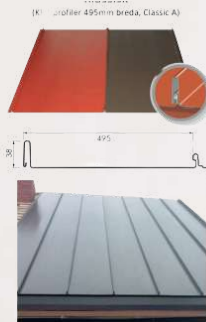

TAKPAPP - STANDARD
2 lager, underlag & ytpapp, Bituminous.

Tillval (fyra val)

PLÅTTAK ENKUPIGT
Tillval - Tegelimitation

PLÅTTAK KLASSISK
Tillval - Klickprofiler 495mm breda.

TEGELTAK
Tillval

SEDUMTAK
Tillval