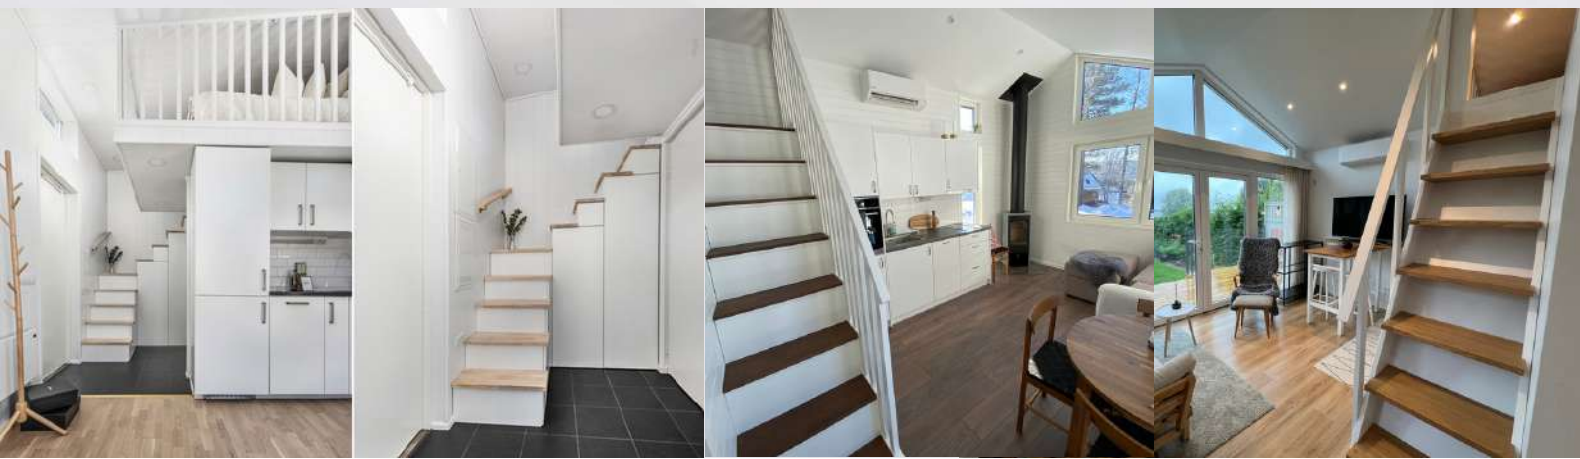

Standard

Tillval (två val)

TRÄ 30X30 MM ASK

Tillval

GLAS

Tillval

Badrum - Kakel väggar

Standard (fyra val)