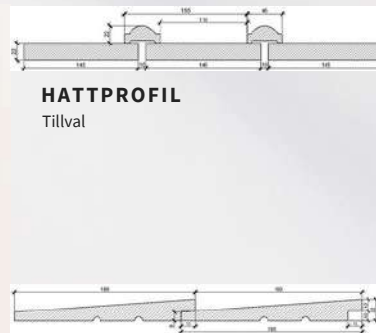

Material - Exteriört på huset

Standard

Tillval (fyra val)

TRÄPANELER

Standard

LOCKPANEL

Tillval

HATTPROFIL