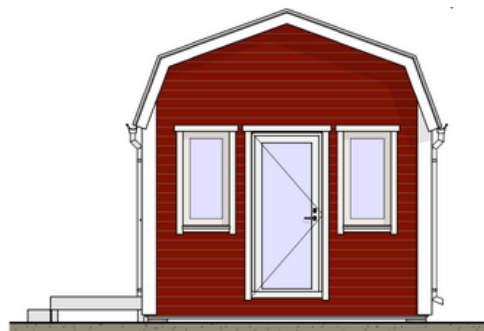

# Uppsala

Attefallshus | 30m<sup>2</sup>

Pris: 940.000kr

## Vad ingår i priset?

- Nyckelfärdigt hus enligt ritning och specifikation på nästa sida.
- Fullt utrustat mellankök med Electrolux vitvaror
- Helkaklat badrum.
- Loft med stege.
- Fransk altandörr.

Entréplan  
1 : 50