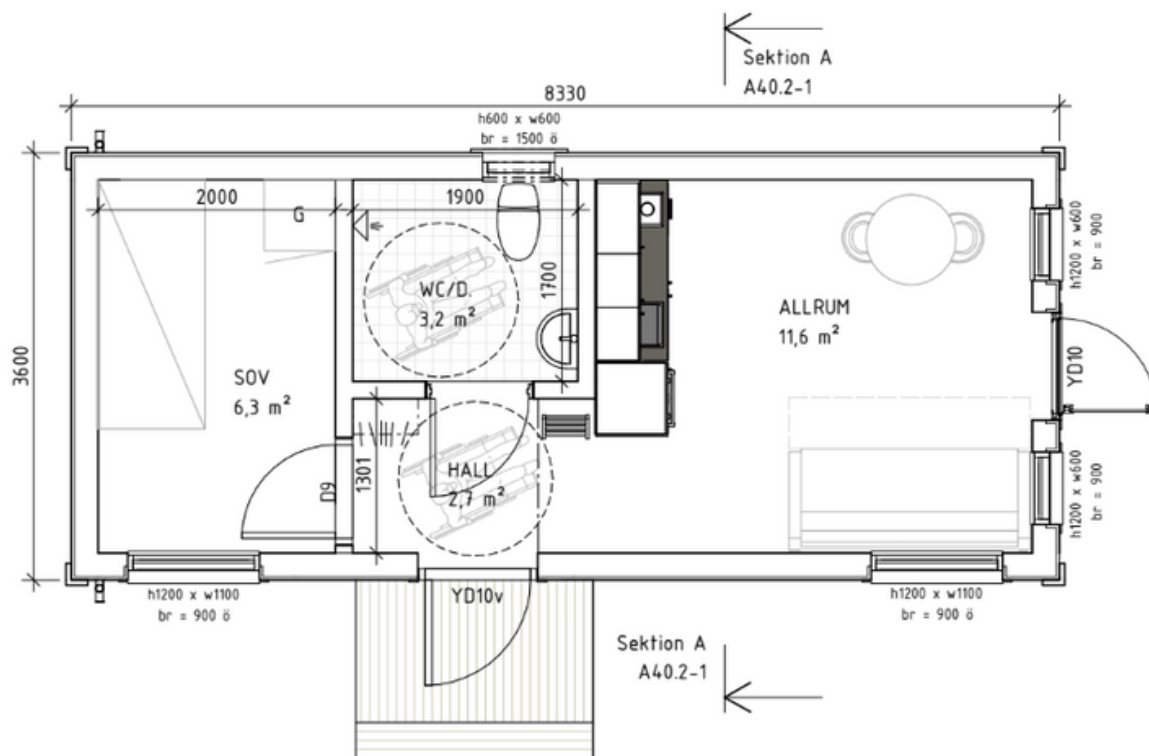

Entréplan
1 : 50

BET	ANT	ÄNDRINGEN AVSER	DATUM	SIGN
UPPDRAG NR 190403	KONSTR. AV BLN	GRANSKAD AMZ		
DATUM 2023-05-11	HANDLÄGGARE A. MEHDIZADE- ARKITEKT, SAR/MSA			

UPPSALA 30

ENTRÉPLAN

SKALA	NUMMER	BET
1 : 50 (A4)	A40.1-1	

Grundläggande information:

- **Moduldimension:** 3,6 x 8,33 x 3,95 m.
- **Isolering i väggar, golv, tak:** 150mm, 200mm, 250mm.
- **Fasad:** Träpanel (horisontellt), standardprofil.
- **Fönster:** PVC, 3-glas
- **Golv:** Laminat.
- **Loft:** Inkluderat med steg.
- **Vägg & tak:** Invändig träpanel, vitmålad.
- **Altandörr:** Fransk singeldörr.
- **Dörr:** SAFCO Ystad.
- **Tak:** Takpapp 2 lager, underlag & ytpapp, Bituminous.

Kök:

- **Kökstyp:** Mellankök #1.
- **Köksramar och fronter:** Laminerad spånskiva.
- **Bänkskiva:** Laminat.
- **Handtag:** Standard: Rektangulär eller knapp.
- **Ledlampor under överskåp:** Inkluderat.
- **Vitvaror i köket:**
  - **Fläkt:** Electrolux LFP616X.
  - **Ugn:** Electrolux EOD5.
  - **Kylskåp:** Electrolux LFB3AF82R (litet kylskåp).
  - **Induktionshäll:** Electrolux LIT30230C (2 plattor).
  - **Diskho:** Reginox Houston 34x40 (L) (1 sektion).
  - **Blandare:** GROHE EUROEECO 32752000 (Krom).

Badrum:

- **Väggar:** Ceragni kakel 15x30 vit.
- **Golv:** Klinker 33x33 samt i dusch 10x10.
- **Duschset:** GROHE THERM 800.
- **Duschkörna:** Duschdraperi.
- **Toalett:** IFÖ SIGN.
- **Tvättställ:** Jika lyra plus 55x45cm.
- **Blandare:** GROHE 70 mixer with popup.
- **Varmvattenberedare:** Ariston Velis 50L.
- **Ventilation:** Systemair BF Silent 100HT.
- **Övrigt som ingår:**
  - 3 spotlights lampor vit, pappershållare, toalettborste krom.