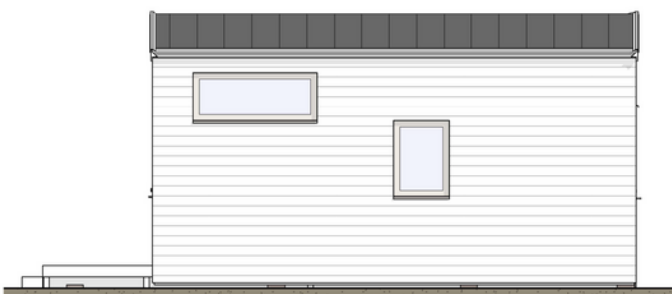

# Värmdö

Attefallshus | 30m<sup>2</sup>

Pris: 1.045.000kr

# Attefallshus - Standardhus 30 kvm | EXTRAHUSET

Entréplan  
1 : 50

	BET	ANT	ÄNDRINGEN AVSER	DATUM	SIGN	<b>VARMDÖ 30</b> ENTRÉPLAN	
	UPPDRAGNR 190403	KONSTR. AV AMZ	GRANSKAD AMZ				SKALA 1 : 50 (A4)
	DATUM 2023-05-11	HANDLÄGGARE A. MEHDIZADE- ARKITEKT, SAR/MSA			NUMMER A40.1-1		BET

## Grundläggande information:

- **Moduldimension:** 3,6 x 8,33 x 3,95 m.
- **Isolering i väggar, golv, tak:** 150mm, 200mm, 250mm.
- **Fasad:** Träpanel (horisontellt), standardprofil.
- **Fönster:** PVC, 3-glas
- **Golv:** Laminat.
- **Loft:** Inkluderat med steg.
- **Vägg & tak:** Invändig träpanel, vitmålad.
- **Altandörr:** Fransk singeldörr.
- **Dörr:** SAFCO Ystad.
- **Tak:** Takpapp 2 lager, underlag & ytpapp, Bituminous.