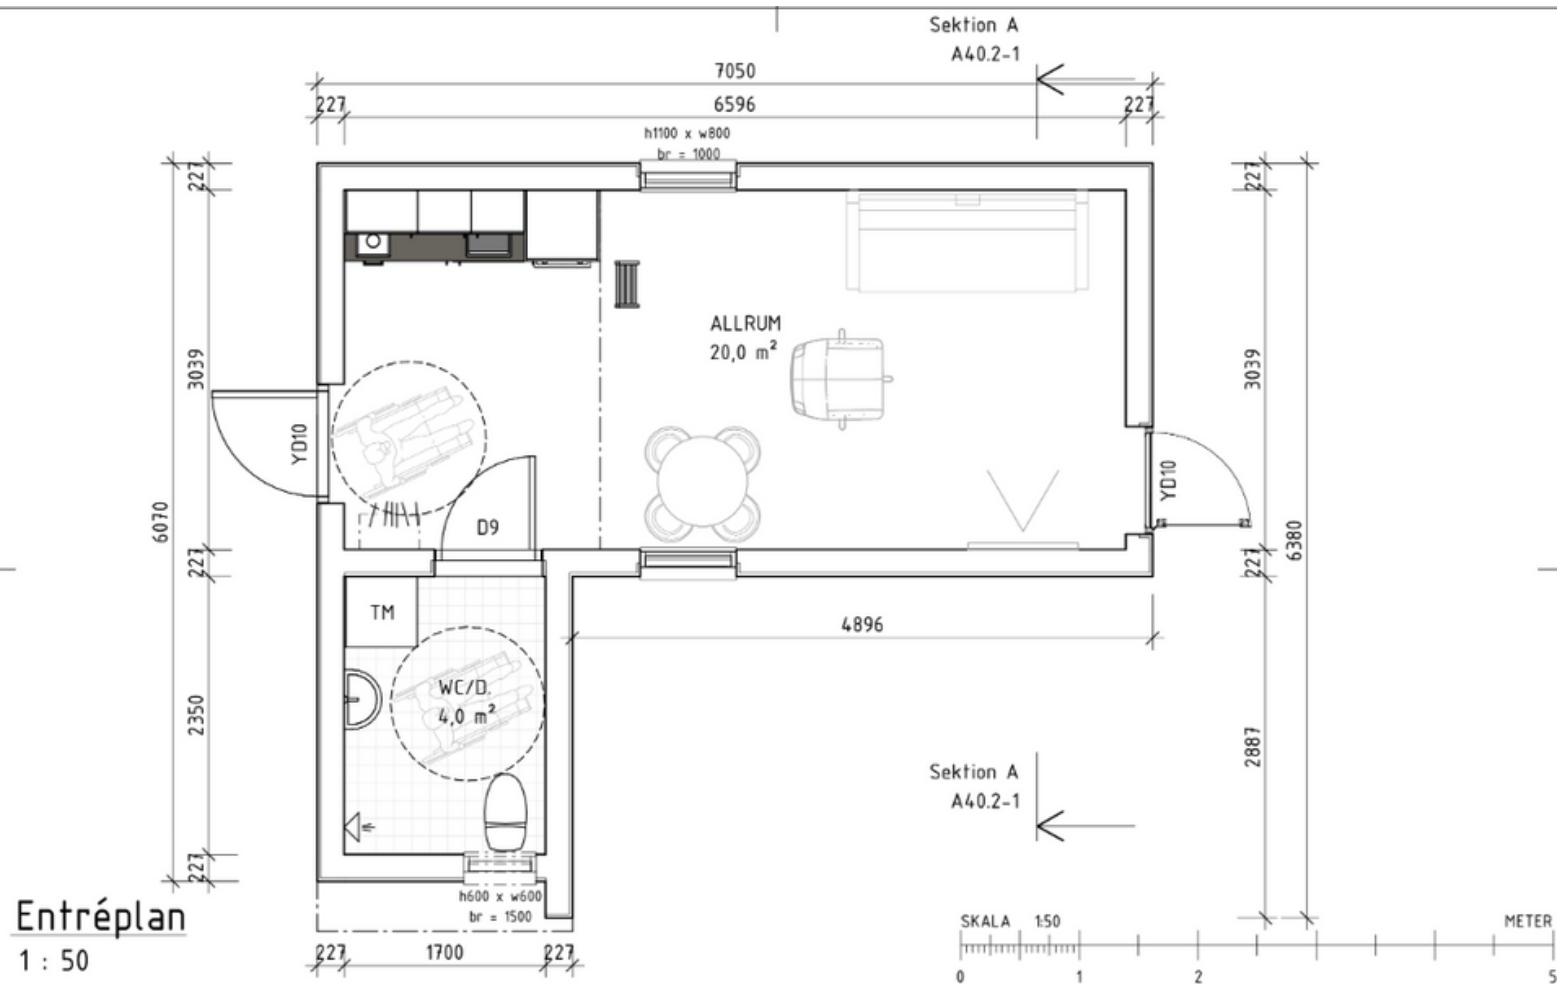

# Attefallshus - Standardhus 30 kvm | EXTRAHUSET

Entréplan  
1 : 50

	BET	ANT	ÄNDRINGEN AVSER	DATUM	SIGN	<b>VARMDÖ 30</b> ENTRÉPLAN	
	UPPDRAGNR 190403	KONSTR. AV AMZ	GRANSKAD AMZ				SKALA 1 : 50 (A4)
	DATUM 2023-05-11	HANDLÄGGARE A. MEHDIZADE- ARKITEKT, SAR/MSA			NUMMER A40.1-1		BET

## Grundläggande information:

- **Moduldimension:** 3,6 x 8,33 x 3,95 m.
- **Isolering i väggar, golv, tak:** 150mm, 200mm, 250mm.
- **Fasad:** Träpanel (horisontellt), standardprofil.
- **Fönster:** PVC, 3-glas
- **Golv:** Laminat.
- **Loft:** Inkluderat med steg.
- **Vägg & tak:** Invändig träpanel, vitmålad.
- **Altandörr:** Fransk singeldörr.
- **Dörr:** SAFCO Ystad.
- **Tak:** Takpapp 2 lager, underlag & ytpapp, Bituminous.