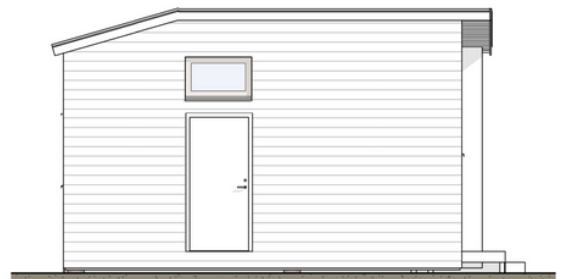

# Värmdö

Attefallshus | 30m<sup>2</sup>

Pris: 1.045.000kr

# Attefallshus - Standardhus 30 kvm | EXTRAHUSET

Entréplan  
1 : 50

	BET	ANT	ÄNDRINGEN AVSER	DATUM	SIGN	<b>VARMDÖ 30</b> ENTRÉPLAN	
	UPPDRAGNR 190403	KONSTR. AV AMZ	GRANSKAD AMZ				SKALA 1 : 50 (A4)
	DATUM 2023-05-11	HANDLÄGGARE A. MEHDIZADE- ARKITEKT, SAR/MSA			NUMMER A40.1-1		BET

## Grundläggande information:

- **Moduldimension:** 3,6 x 8,33 x 3,95 m.
- **Isolering i väggar, golv, tak:** 150mm, 200mm, 250mm.
- **Fasad:** Träpanel (horisontellt), standardprofil.
- **Fönster:** PVC, 3-glas
- **Golv:** Laminat.
- **Loft:** Inkluderat med steg.
- **Vägg & tak:** Invändig träpanel, vitmålad.
- **Altandörr:** Fransk singeldörr.
- **Dörr:** SAFCO Ystad.
- **Tak:** Takpapp 2 lager, underlag & ytpapp, Bituminous.