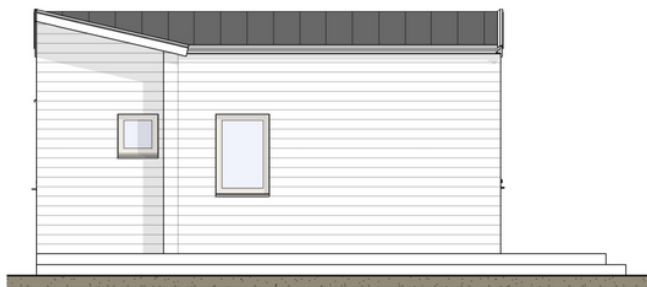

# Värmdö

Attefallshus | 30m<sup>2</sup>

Pris: 1.045.000kr

# Attefallshus - Standardhus 30 kvm | EXTRAHUSET

Entréplan  
1 : 50

	BET	ANT	ÄNDRINGEN AVSER	DATUM	SIGN	<b>VARMDÖ 30</b> ENTRÉPLAN	
	UPPDRAGNR 190403	KONSTR. AV AMZ	GRANSKAD AMZ				SKALA 1 : 50 (A4)
	DATUM 2023-05-11	HANDLÄGGARE A. MEHDIZADE- ARKITEKT, SAR/MSA			NUMMER A40.1-1		BET

## Grundläggande information:

- **Moduldimension:** 3,6 x 8,33 x 3,95 m.
- **Isolering i väggar, golv, tak:** 150mm, 200mm, 250mm.
- **Fasad:** Träpanel (horisontellt), standardprofil.
- **Fönster:** PVC, 3-glas
- **Golv:** Laminat.
- **Loft:** Inkluderat med steg.
- **Vägg & tak:** Invändig träpanel, vitmålad.
- **Altandörr:** Fransk singeldörr.
- **Dörr:** SAFCO Ystad.
- **Tak:** Takpapp 2 lager, underlag & ytpapp, Bituminous.